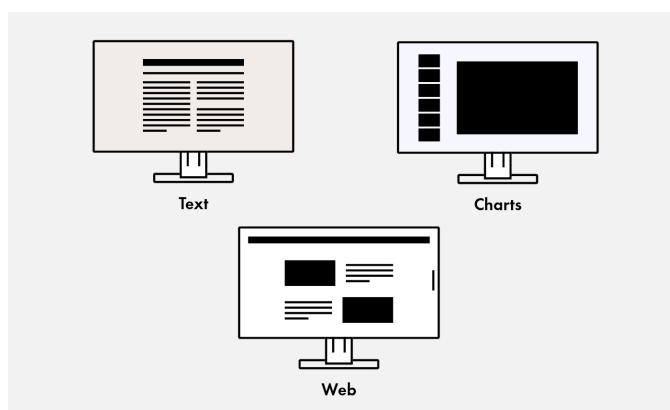

Nastavitelný stojan

Ergonomický a stabilní: nastavitelný stojan respektuje ergonomii. Stojan monitoru můžete otočit, naklonit a sklopit do polohy, která bude nejpohodlnější pro vaše záda, šíjí a posez. Rovněž umožňuje plynulé nastavení výšky a spuštění dolů až ke stolní

desce. Horní řádek tak může zaujmout ergonomickou polohu pod úrovní vašich očí.

Výška
182,2 mm

Sklopení
Dopředu 5°, dozadu 35°

Pootočení
344°

Otáčení
Otáčení 90° (ve směru a proti směru hodinových ruček°)

Popis

Nástroj Monitor Configurator pro nastavování prostřednictvím komunikační sítě

Ulehčení práce síťových administrátorů: Software vám umožňuje jednotnou konfiguraci více monitorů jedním úkonem, a to prostřednictvím rozhraní USB. Ušetříte čas a všechny obrazovky budou mít shodné nastavení. Konfiguraci lze uložit v podobě souboru XML a přenést ji do klientských zařízení.