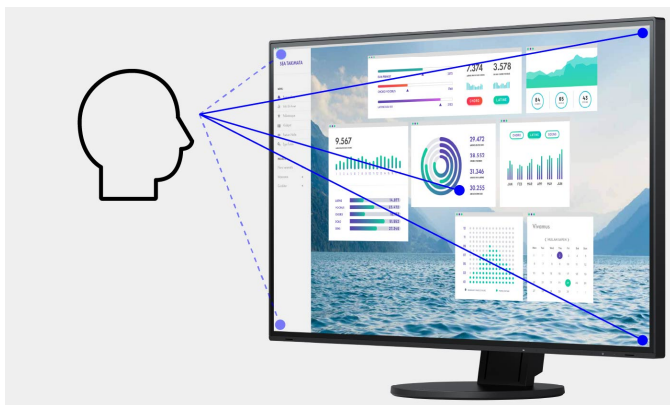

- ✓ Panel o úhlopříčce 24 palce s poměrem stran 16:10 a technologií IPS LCD pro vynikající obrazovou kvalitu
- ✓ Optimální připojení díky rozhraní USB-C s přenosem signálu DisplayPort a napájecím výkonem až 70 W
- ✓ Rámeček široký pouze 1 mm: extrémně kompaktní a mimořádně poutavý vzhled
- ✓ Obraz bez poblikávání díky hybridnímu řízení jasu
- ✓ Funkce Auto-EcoView a EcoView-Optimizer pro nejvyšší úsporu energie a ideální ergonomii
- ✓ Účinné potlačení odlesků a flexibilní polohovatelnost
- ✓ Rozbočovač USB 3.1 s jedním konektorem USB-C pro upstream a čtyřmi konektory USB-A pro downstream
- ✓ Signálové vstupy: USB-C (DisplayPort Alt Mode), DisplayPort, HDMI
- ✓ Vyroben s ohledem na životní prostředí a sociální zodpovědnost

Ovládací prvky ukryté v rámečku

Přední strana monitoru EV2485-BK je vybavena elektrostatickými ovládacími prvky, jež nahrazují mechanická tlačítka. To zaručuje snadné ovládání a navíc i mimořádnou eleganci. Všechny ovládací prvky a také reproduktory se nalézají v rámečku a směřují dopředu k uživateli. Zajišťují snadnou manipulaci a jsou dokonale přizpůsobeny plochému, téměř bezrámečkovému provedení monitoru.

Popis

Nejvyšší kvalita obrazu díky panelu IPS

Monitor vytváří harmonický trojakord vynikající kvality obrazu: excelentní rozlišení 1920 x 1200 obrazových bodů, nejvyšší kontrast 1000:1 a stabilní jas až 350 cd/m². Což znamená: Vidíte text s obrysy ostrými jako břitva, skvostné grafiky a jasné obrázky. Díky kvalitním panelům IPS s podsvícením LED jsou kontrasty a barvy shodné pro libovolný zorný úhel.