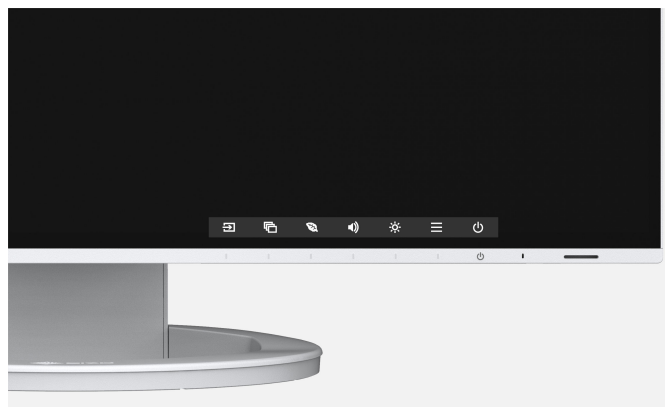

Snadná obsluha průvodcem Button Guide

Průvodce Button Guide zpřehledňuje všechny funkce. Pouhý dotyk tlačítka postačí k zobrazení všech funkcí a grafických tlačítek na obrazovce.