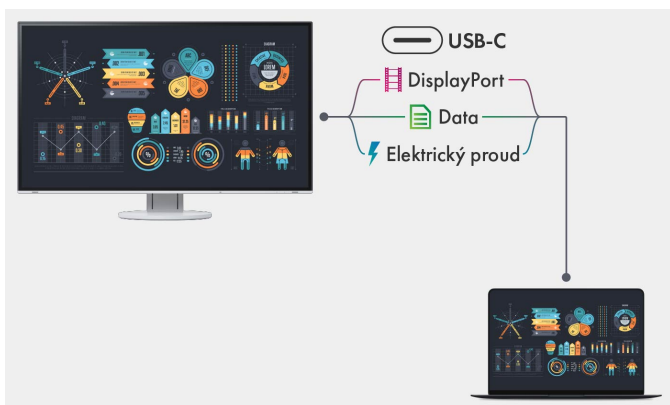

Popis

Nejmodernější rozhraní USB-C

Přenos obrazového i zvukového signálu, rychlé datové přenosy a napájení připojených zařízení – to vše zvládne jediný kabel USB-C. Velmi praktickou možností představuje spolehlivé napájení malých počítačů nebo notebooků výkonem 70 W přes USB-C. Na psacím stole vám tak zůstane více místa, neboť nebudete potřebovat samostatný napájecí zdroj.