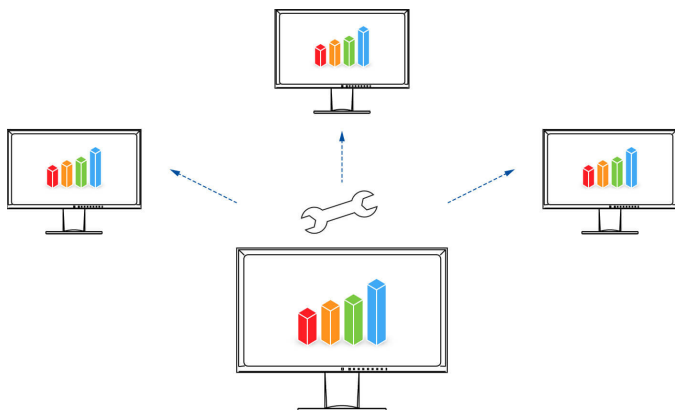

Popis

Nástroj Monitor Configurator pro nastavování prostřednictvím komunikační sítě

Ulehčení práce síťových administrátorů: Software vám umožňuje jednotnou konfiguraci více monitorů jedním úkonem, a to prostřednictvím rozhraní USB. Ušetříte čas a všechny obrazovky budou mít shodné nastavení. Konfiguraci lze uložit v podobě souboru XML a přenést ji do klientských zařízení.