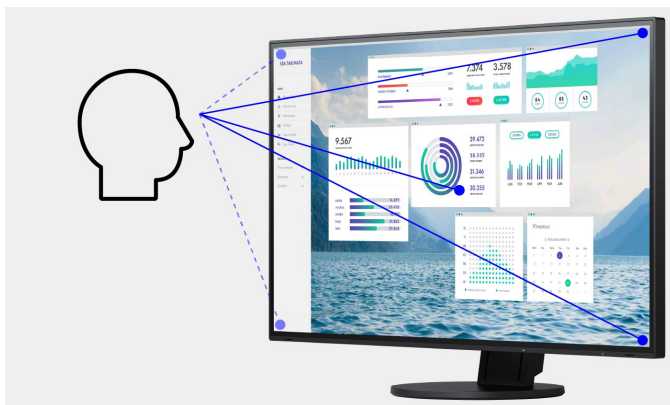

- ✓ Panel o úhlopříčce 24 palce s poměrem stran 16:10 a technologií IPS LCD pro vynikající obrazovou kvalitu
- ✓ Optimální připojení díky rozhraní USB-C s přenosem signálu DisplayPort a napájecím výkonem až 70 W
- ✓ Rámeček široký pouze 1 mm: extrémně kompaktní a mimořádně poutavý vzhled
- ✓ Obraz bez poblikávání díky hybridnímu řízení jasu
- ✓ Funkce Auto-EcoView a EcoView-Optimizer pro nejvyšší úsporu energie a ideální ergonomii
- ✓ Účinné potlačení odlesků a flexibilní polohovatelnost
- ✓ Rozbočovač USB 3.1 s jedním konektorem USB-C pro upstream a čtyřmi konektory USB-A pro downstream
- ✓ Signálové vstupy: USB-C (DisplayPort Alt Mode), DisplayPort, HDMI
- ✓ Vyroben s ohledem na životní prostředí a sociální zodpovědnost

Ovládací prvky ukryté v rámečku

Přední strana monitoru EV2485-WT je vybavena elektrostatickými ovládacími prvky, jež nahrazují mechanická tlačítka. To zaručuje snadné ovládání a navíc i mimořádnou eleganci. Všechny ovládací prvky a také reproduktory se nalézají v rámečku a směřují dopředu k uživateli. Zajišťují snadnou manipulaci a jsou dokonale přizpůsobeny plochému, téměř bezrámečkovému provedení monitoru.

Popis

Nejvyšší kvalita obrazu díky panelu IPS

Monitor vytváří harmonický trojakord vynikající kvality obrazu: excelentní rozlišení 1920 x 1200 obrazových bodů, nejvyšší kontrast 1000:1 a stabilní jas až 350 cd/m². Což znamená: Vidíte text s obrysy ostrými jako břitva, skvostné grafiky a jasné obrázky. Díky kvalitním panelům IPS s podsvícením LED jsou kontrasty a barvy shodné pro libovolný zorný úhel.