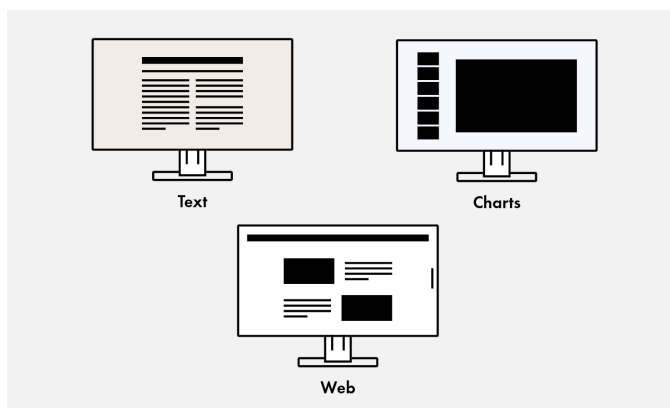

Nastavitelný stojan

Ergonomický a stabilní: nastavitelný stojan respektuje ergonomii. Stojan monitoru můžete otočit, naklonit a sklopit do polohy, která bude nejpohodlnější pro vaše záda, šíjí a posez. Rovněž umožňuje plynulé nastavení výšky a spuštění dolů až ke stolní

desce. Horní řádek tak může zaujmout ergonomickou polohu pod úrovní vašich očí.

Výška
182,2 mm

Sklopení
Dopředu 5°, dozadu 35°

Pootočení
344°

Otáčení
Otáčení 90° (ve směru a proti směru hodinových ruček°)

Popis

Nástroj Monitor Configurator pro nastavování prostřednictvím komunikační sítě

Ulehčení práce síťových administrátorů: Software vám umožňuje jednotnou konfiguraci více monitorů jedním úkonem, a to prostřednictvím rozhraní USB. Ušetříte čas a všechny obrazovky budou mít shodné nastavení. Konfiguraci lze uložit v podobě souboru XML a přenést ji do klientských zařízení.